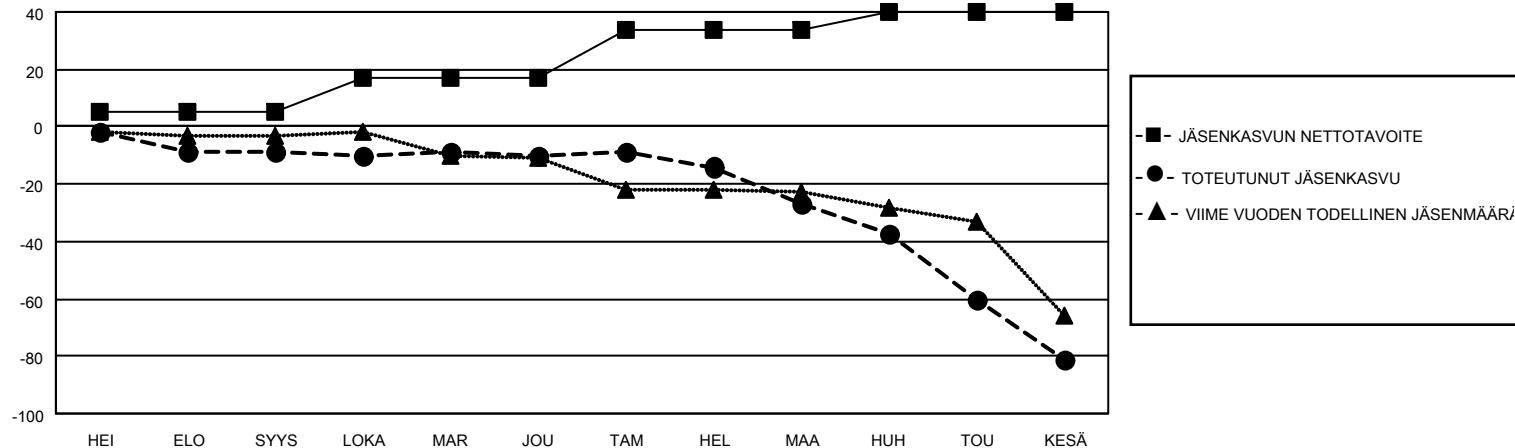

MONTHLY MEMBERSHIP PROGRESS REPORT

SIJAINTI FINLAND

District 107 F

Results as of: 6/30/2022

Klubit				jäsentä			
TULOKSET 2021-2022				TULOKSET 2021-2022			
NELJÄNNES	UUDEN KLUBIN TAVOITE	UUDET KLUBIT	LOPETETUT KLUBIT	NELJÄNNES	JÄSENKASVUN NETTOTAVOITE	TOTEUTUNUT JÄSENKASVU	POISTETUT JÄSENET (mukaan lukien siirrot)
HEI/ELO/SYYS	0	0	0	HEI/ELO/SYYS	5	7	15
LOKA/MAR/JOU	0	0	0	LOKA/MAR/JOU	12	13	14
TAM/HEL/MAA	0	0	0	TAM/HEL/MAA	17	12	28
HUH/TOU/KESÄ	1	0	2	HUH/TOU/KESÄ	6	35	66

TAVOITTEET JA UUDET KLUBIT, KUMULATIIVINEN

TAVOITTEET JA JÄSENET, KUMULATIIVINEN

LAKKAUTETUT KLUBIT: 2

ERONNEET JÄSENET

KUOLLUT	15
KLUBI LAKKAUTETTU	0
MUU	108
YHTEENSÄ	123

24 CLUBS OF 61 LISÄNNYT YHDEN TAI USEAMMAN UUTTA JÄSENTÄ