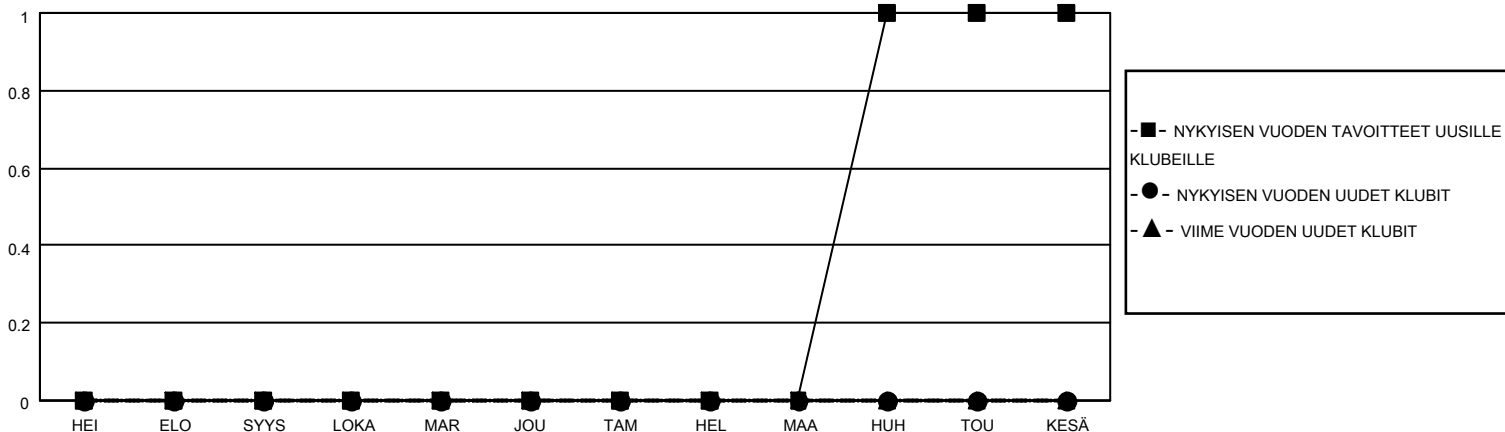

MONTHLY MEMBERSHIP PROGRESS REPORT

SIJAINTI FINLAND

District 107 F

Results as of: 6/30/2022

Klubit				jäsentä			
TULOKSET 2021-2022				TULOKSET 2021-2022			
NELJÄNNES	UUDEN KLUBIN TAVOITE	UUDET KLUBIT	LOPETETUT KLUBIT	NELJÄNNES	JÄSENKASVUN NETTOTAVOITE	TOTEUTUNUT JÄSENKASVU	POISTETUT JÄSENET (mukaan lukien siirrot)
HEI/ELO/SYYS	0	0	0	HEI/ELO/SYYS	5	7	15
LOKA/MAR/JOU	0	0	0	LOKA/MAR/JOU	12	13	14
TAM/HEL/MAA	0	0	0	TAM/HEL/MAA	17	12	28
HUH/TOU/KESÄ	1	0	2	HUH/TOU/KESÄ	6	35	66

TAVOITTEET JA UUDET KLUBIT, KUMULATIIVINEN